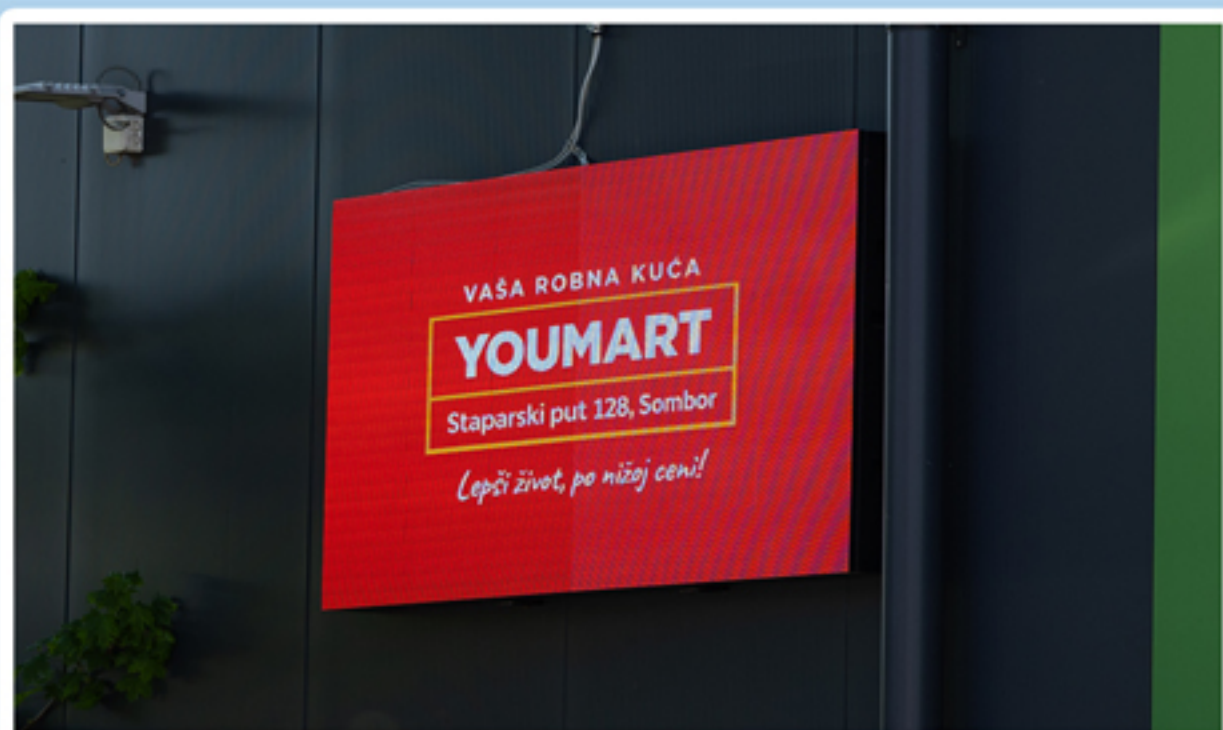

Jednostrani LED bilbord 200x100cm, Sombor

Grad	Tip bilborda	Dimenzija	Strana	Lokacija	Adresa	Opis pozicije
Sombor	LED bilbord	200x100cm	Jednostrani	Diskont 7	Daltaminska 42	

CENA U EUR (€) po jednoj lokaciji 7 dana 10€ 14 dana 15€ 21 dan 20€ 28 dana 25€

Navedene cene odnose se na jednu (1) LED bilbord poziciju.